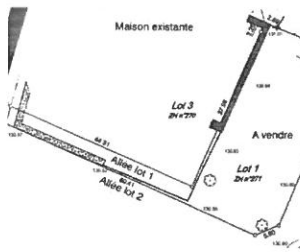

Ces annonces peuvent vous intéresser

Terrai

(/vi/1727905252.htm/)

n
constru
ctible

Quin...

60

000

€